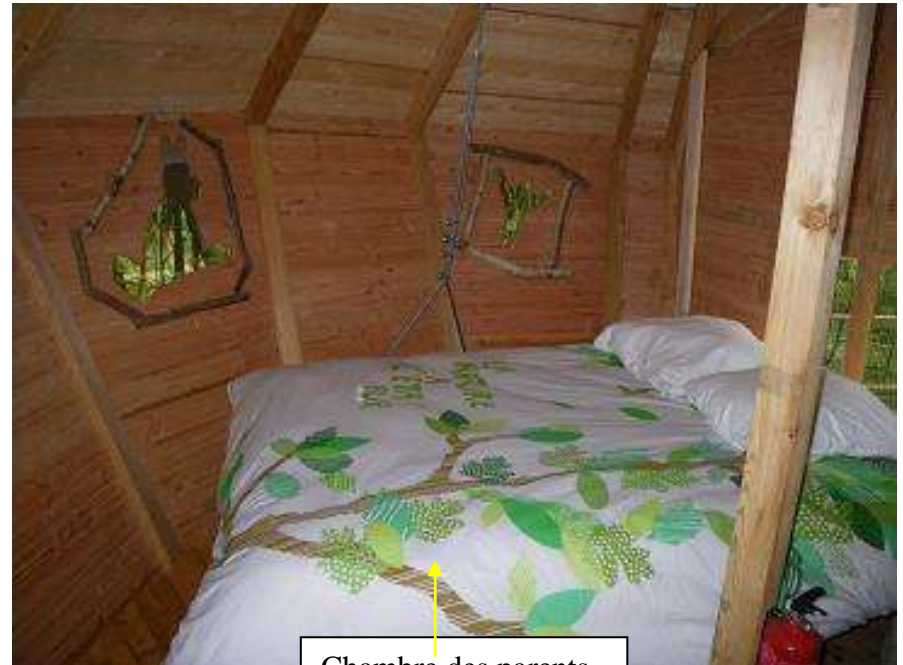

Cabane de « Robin des Bois »

Cabane familiale (6 personnes)

Accès par escalier en colimaçon (très accessible à tous âges)

Hauteur 4m

Agès pour les enfants sous la responsabilité des parents

Accessible dès 2 ans

Chambre des enfants

Chambre des parents